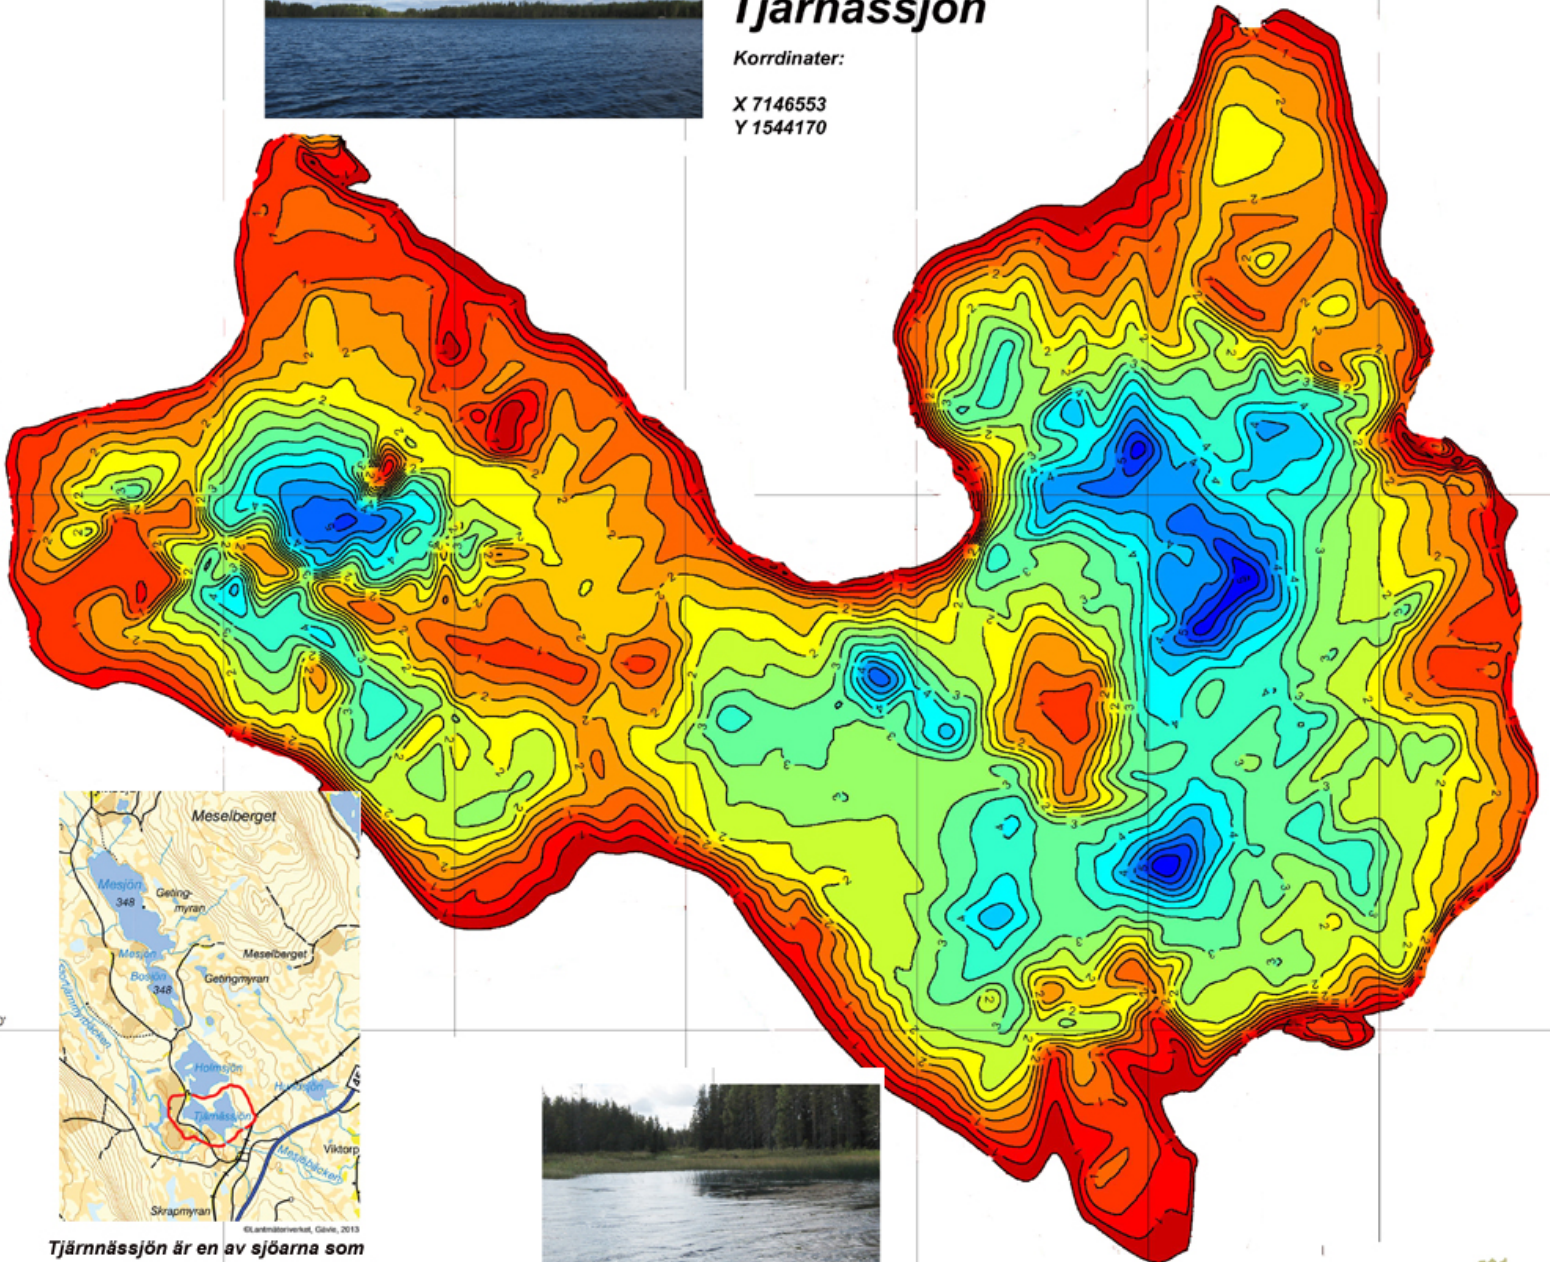

Tjärnässjön

Korrdinater:

X 7146553
Y 1544170

Tjärnässjön är en av sjöarna som rinner ut i Mesjöbäcken ett av biflödena till Angermanälven.

0 200m