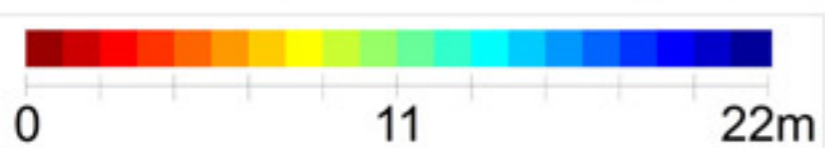

# GASKALITE

Gaskalite är delat mellan Bielite kfo och Kultsjöans Fvo. Kontrollera gränser innan fiske.  
Totalt nät- och utterförbud.  
Minimimått på öring (trout) och röding (char) 30 cm.  
Sportfiske bedrivs för nöje och rekreation, så fiskaren skall hela tiden ha kontroll över fiske och fångst, och aldrig fånga mer fisk än vad fiskaren själv kan förbruka (max 5 st fiskar/dygn och person.)  
I övrigt gäller allmänna och lokala bestämmelser. Strömfiskeförbud 15/9 - 15/10.  
Tillfälligt förbud kan råda vid utsättning av fisk.

*Del av Gaskalite som ingår i  
Bielite KFO*

*Del av Gaskalite som ingår i  
Kultsjöans FVO*

     
Innanför gränsmarkering

  
Lokala  
Naturvårds  
satsningen

0 200m

Gaskalite