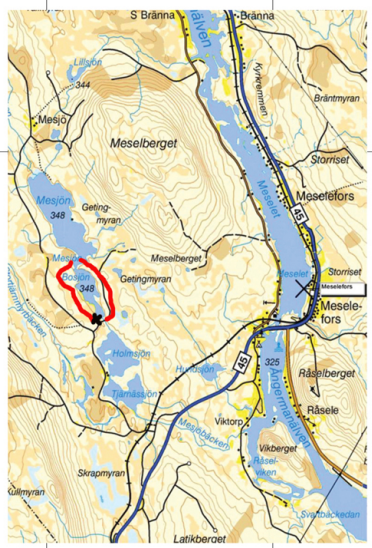

BOSJÖN

✘ Båtnedfart finnes i nedre delen av Bosjön
Bosjön är en del av avrinningsområdet till
Mesjöbäcken som rinner ut i Ångermanälven.

Koordinater:

X 7149023

Y 1543100